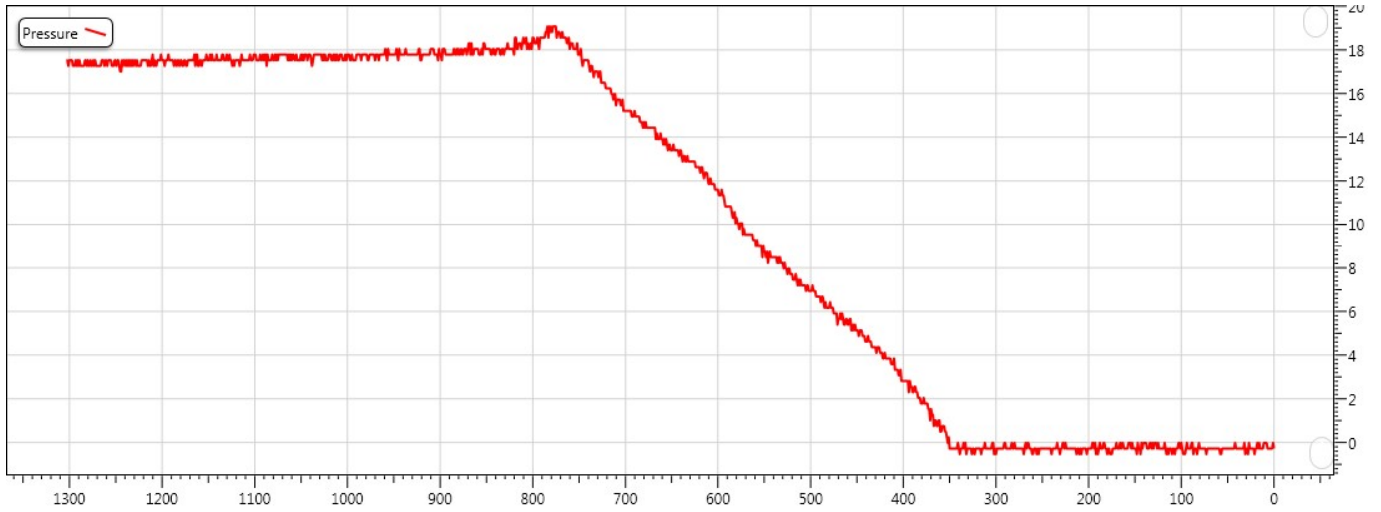

ALMOG	K	Á	Á	K	Á
13.11.14		K		33-98917-14	K Á
18.9 BAR G	K	Đ	Á	LESER	K
19.072	K	Á	Á	HC198	K
				0.75 X 1 "	K

Á Á